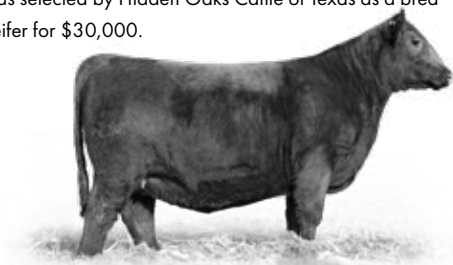

UDE PEARLE 248M

RAAA 4963666 | DOB 4/13/24 | TATTOO 248M | BREED RED ANGUS

WEBR DOC HOLLIDAY 2N

RMS BOWIE 0708

WEBR Night Train 324

MNS Pearle 3121

BJF LANA'S EQUAL 8021U

PIE MISS GOODNIGHT 8003